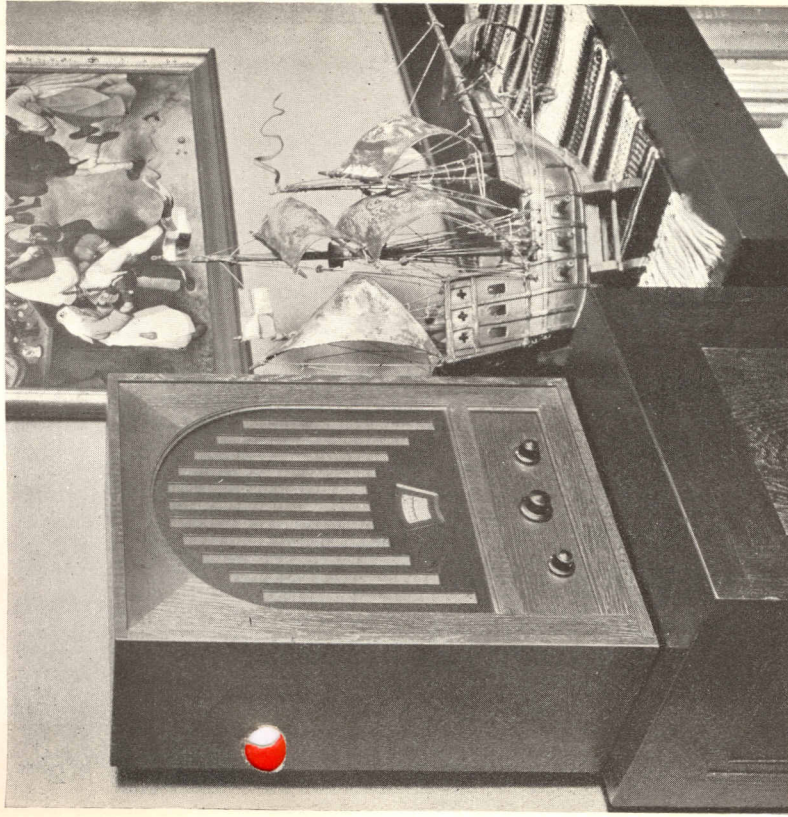

ERRES K.Y. 116 FL. 187.50 — ERRES K.Y. 118 FL. 199.50

laar; de toonhoogte der muziek is er naar persoonlijken smaak mee te regelen. Geen enkel ander toestel in deze prijsklasse kan hierop bogen. De geluidsterkte kan vergroot of verkleind worden met denzelfden schakelaar, die van de korte golf op de lange overschakelt. Eenvoudiger bediening is dus moeilijk denkbaar! De prijs van K.Y. 116 bedraagt Fl. 187.50; K.Y. 118 eenzelfde toestel doch voor gelijkstroomvoeding kost Fl. 199.50. Bovendien kan dit type onder nummer K.Y. 122 geleverd worden zonder luidspreker. De prijs is dan Fl. 170.— ● Velen geven de voorkeur aan een staand toestel; K.Y. 117 komt aan hun wenschen tegemoet. Dit type bezit een ingebouwd electro-dynamischen luidspreker, kost Fl. 220.— en is ook onder nummer K.Y. 119 voor gelijkstroomvoeding te leveren. K.Y. 119 kost Fl. 232.— ●

De onvergelykelyk mooie weergave van K.Y. 121, een lux 5-lamps toestel, is, behalve aan de ingenieuze constructie, voornamelyk te danken aan de twee electro-dynamische luidsprekers, waarmee dit toestel is uitgerust. Door de toepassing van twee luidsprekers wordt een gelijkmatige weergave van het geheele muzikale toonbereik verkregen. De prijs van dit prachtige apparaat bedraagt Fl. 315.— ● Erres K.Y. 108, „de Zanger aan den Wand” is een drie-lamps toestel met ingebouwd luidspreker. Op een bij te leveren