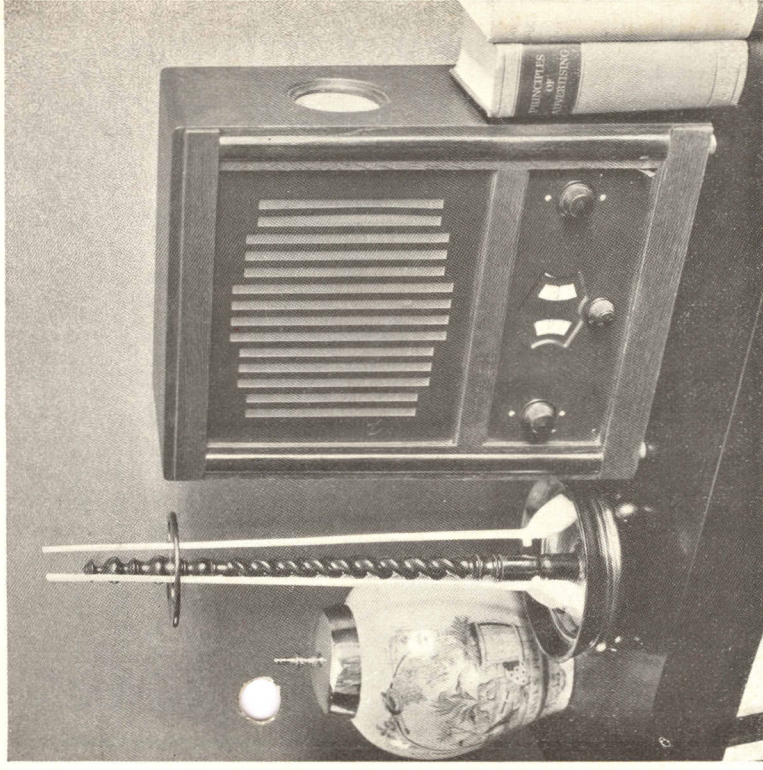

ERVIS
RADIO

ERRES K.Y. 108 FL. 150.- ——— CONSOLE FL. 5.- EXTRA

console kan het aan den wand worden gehangen. De goede eigenschap van dit toestel zijn wijd en zijd bekend; in duizenden enthousiaste huisgezinnen klinkt zijn stem. De prijs bedraagt Fl. 150.—; de console kost Fl. 5.— extra. ● Alle Erres-toestellen zijn voorzien van een aansluiting voor de elektrische weergave van gramfoonmuziek. Zij worden schriftelijk gegarandeerd en compleet met lampen - gereed voor aansluiting - geleverd. De eikenhouten kastjes, door den bekenden kunstnijvere Otto van Tussenbroek ontworpen, passen zich volkomen aan bij het Hollandsche interieur. Iedere Erres agent, in nagenoeg elke plaats is er een te vinden, zal U graag de toestellen demonstreeren of, zonder eenige verplichting, voor een week op proef leveren. Met hem kan ook, indien gewenscht, de betalingswijze besproken worden. ●

De onvergelykelyk mooie weergave van K.Y. 121, een lux 5-lamps toestel, is, behalve aan de ingenieuze constructie, voornamelyk te danken aan de twee electro-dynamische luidsprekers, waarmee dit toestel is uitgerust. Door de toepassing van twee luidsprekers wordt een gelijkmatige weergave van het geheele muzikale toonbereik verkregen. De prijs van dit prachtige apparaat bedraagt Fl. 315.— ● Erres K.Y. 108, „de Zanger aan den Wand” is een drie-lamps toestel met ingebouwd luidspreker. Op een bij te leveren