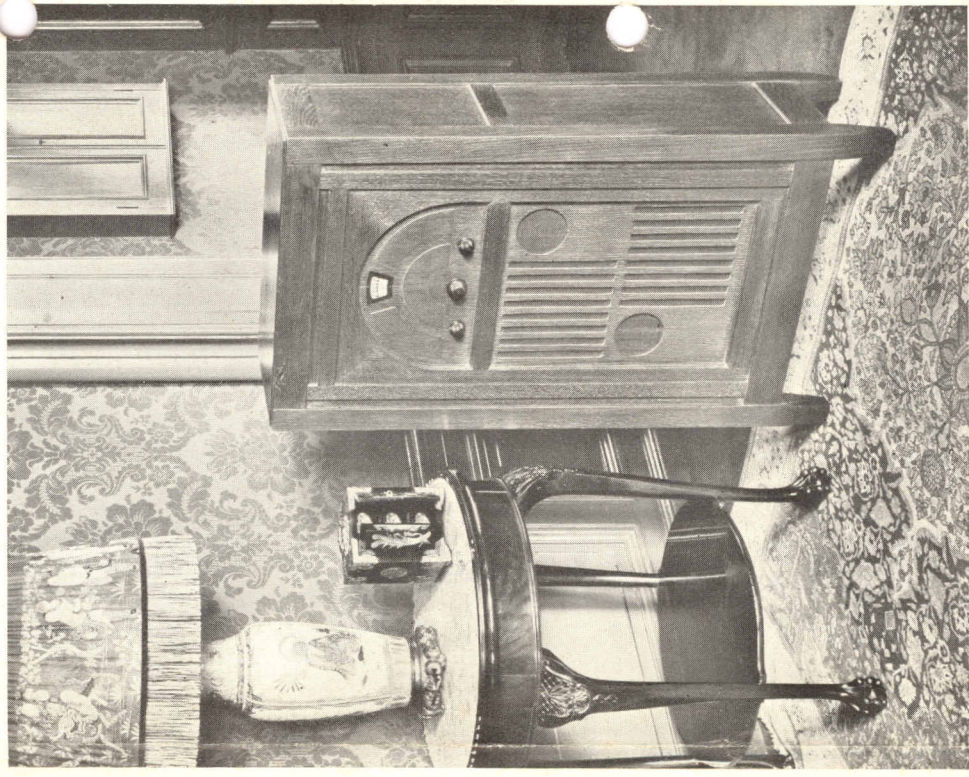

ERVIS
RADIO

ERRES K.Y. 108 FL. 150.- ——— CONSOLE FL. 5.- EXTRA

console kan het aan den wand worden gehangen. De goede eigenschap van dit toestel zijn wijd en zijd bekend; in duizenden enthousiaste huisgezinnen klinkt zijn stem. De prijs bedraagt Fl. 150.—; de console kost Fl. 5.— extra. ● Alle Erres-toestellen zijn voorzien van een aansluiting voor de elektrische weergave van gramfoonmuziek. Zij worden schriftelijk gegarandeerd en compleet met lampen - gereed voor aansluiting - geleverd. De eikenhouten kastjes, door den bekenden kunstnijvere Otto van Tussenbroek ontworpen, passen zich volkomen aan bij het Hollandsche interieur. Iedere Erres agent, in nagenoeg elke plaats is er een te vinden, zal U graag de toestellen demonstreeren of, zonder eenige verplichting, voor een week op proef leveren. Met hem kan ook, indien gewenscht, de betalingswijze besproken worden. ●

De onvergelykelyk mooie weergave van K.Y. 121, een lux 5-lamps toestel, is, behalve aan de ingenieuze constructie, voornamelyk te danken aan de twee electro-dynamische luidsprekers, waarmee dit toestel is uitgerust. Door de toepassing van twee luidsprekers wordt een gelijkmatige weergave van het geheele muzikale toonbereik verkregen. De prijs van dit prachtige apparaat bedraagt Fl. 315.— ● Erres K.Y. 108, „de Zanger aan den Wand” is een drie-lamps toestel met ingebouwd luidspreker. Op een bij te leveren