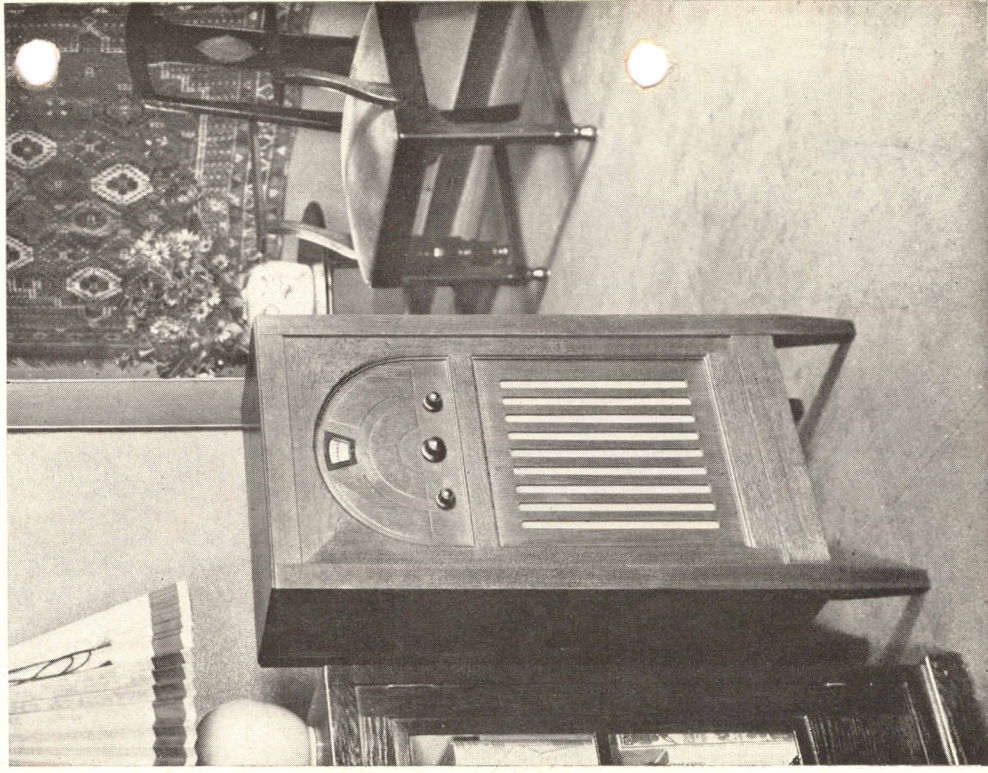

Wie de verbaasd natuurgetrouwe weergave hoort van deze nieuwe Erres toestellen, zal het niet verwonderen, dat de nieuwste snufjes en jongste technische vindingen bij de fabricage ervan toegepast werden. Over de details wijden wij in deze brochure niet te lang uit; de resultaten spreken voor zichzelf. ● Erres K.Y. 116 is een vier-lamps toestel met ingebouwden luidspreker, drie afgestemde kringen, bandfilterschakeling en volledige één-knopsafstemming. De aan-uit schakelaar is tevens toonrege-

ERRES K.Y. 117 FL. 220.- — ERRES K.Y. 119 FL. 232.-

ERRES K.Y. 116 FL. 187.50 — ERRES K.Y. 118 FL. 199.50